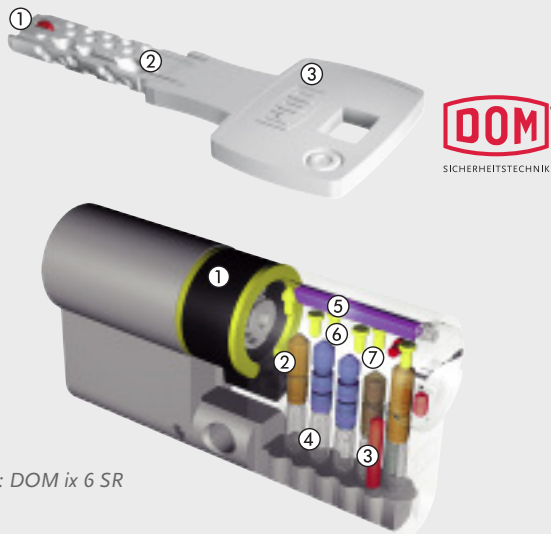

## Im Detail

- ① **45° schwimmend gelagerter Rollkörper**  
Höchster Kopierschutz
- ② **Komplexe Codierung im Schlüssel**  
Erschwert die Anfertigung eines Nachschlüssels
- ③ **Neusilber-Schlüssel**  
Korrosionsfrei und verschleißarm

Abb.: DOM ix 6 SR

- ① **Schließnase**
- ② **5 Zuhaltungen aus Sondermessing/stahlgehärtet**  
Bieten Manipulationsschutz gegen intelligente Öffnungsmethoden und Schlagschutz
- ③ **Erhöhter Bohrschutz**  
Elemente aus Hartmetall oder stahlgehärtet
- ④ **Federn**  
Teil der Stiftzuhaltungen; sie bringen die Stifte in die richtige Schließposition
- ⑤ **Über Rollkörper angesteuerte erste Sperreiste**
- ⑥ **Senkrechte Revisionsstifte**  
Kontrollpunkte bei der Berechtigungsabfrage eines Schlüssels
- ⑦ **Seitliche Revisionsstifte**